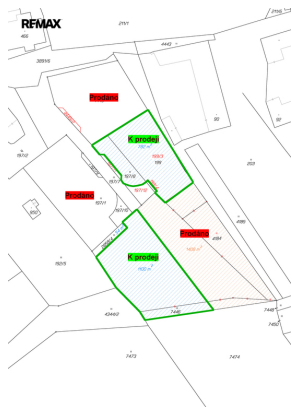

Prodej stavebních pozemků Opatov u Svitavy

Opatov

1 526 850 Kč
za nemovitost

včetně provize a právního servisu

Vyřizuje

Zdeněk Podlezl

Tel.: +420774209195

GSM: +420608134358

E-mail:

zdenek.podlezl@re-max.cz

Celková plocha: 783 m²
Inženýrské sítě: vodovod; kanalizace;
elektrina

Druh pozemku: pro bydlení
Umístění objektu: centrum obce

POPIS NEMOVITOSTI: Exkluzivně nabízíme k prodeji 2 stavební pozemky v Opatově v lokalitě Nad hřištěm. Pozemky jsou určeny k výstavbě rodinného domu. K prodeji zbývají už jen 2 pozemky, které mají výměru 783 m² a 1100 m².

Přípojky kanalizace, vody jsou na hranici pozemků. K připojení elektřiny bude zajištěn přípojný sloupek. K pozemku vede obecní komunikace, která je ve výstavbě, a umožňuje příjezd stavební techniky. Dokončení komunikace je plánováno do konce roku 2025.

V obci se nachází mateřská i základní škola, supermarket, restaurace, sportoviště, pošta, autobusová i vlaková zastávka, pracovní příležitosti, ...

Kompletní občanská vybavenost i více pracovních příležitostí naleznete ve Svitavách, vzdálených 10 km (cca 10 minut autem do obchodní zóny).