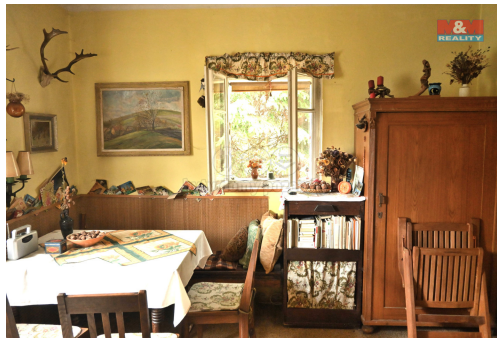

Prodej chalupy, 60 m², Dolní Krupá

29501, Dolní Krupá

2 900 000 Kč

za nemovitost

Včetně provize RK a
kompletního právního
servisu.

Vyřizuje

Huptychová Nora

Tel.: 800 100 446

GSM: 296 399 006

E-mail: info@mmreality.cz

Zastavěná plocha: 60 m²

Plocha parcely: 1488 m²

Stav objektu: dobrý

Umístění objektu: klidná část obce

Užitná plocha: 60 m²

Druh objektu: smíšená

Počet podlaží v objektu: 2

Energetická náročnost: G - Mimořádně
nehospodárná

POPIS NEMOVITOSTI: Nabízíme k prodeji romantickou chalupu v malebné obci Dolní Krupá u Mnichova Hradiště. Chalupa je umístěna na prostorném pozemku o rozloze 1488 m², který nabízí krásný výhled do okolní krajiny a zajišťuje dostatek soukromí. Nemovitost se nachází v klidné části obce, v těsné blízkosti historických památek, jako je Areál kostela sv. Václava, zvonice a muzeum v areálu fary. Okolí je ideální pro milovníky přírody a výletů, kteří ocení množství turistických tras a kulturních památek v okolí. Chalupa je v dobrém stavu a je ideální jako rekreační objekt pro rodiny hledající klid a odpočinek.