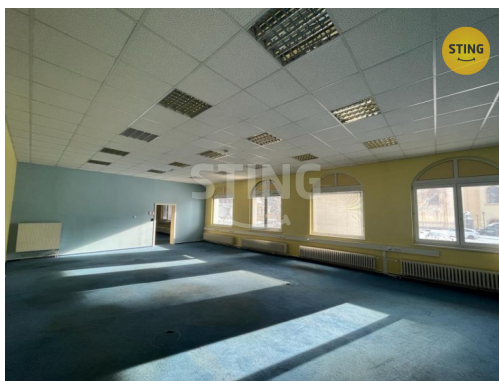

Pronájem - Komerční prostory

číslo zakázky: 132404

Pronájem skladu s kanceláři.

Na Najmanské, Slezská Ostrava, Ostrava

1 800 Kč

za m²/rok

+ spotřeby a energie

Vyřizuje

Ing. Radka Demčáková

Tel.: 800 10 30 10

GSM: 800 10 30 10

E-mail:

zakaznický.servis@rksting.cz

Plocha kanceláří:	342 m²	Druh objektu:	skeletová
Stav objektu:	velmi dobrý	Druh prostor:	Skladovací
Ostatní:	Sociální zařízení	Umístění objektu:	rušná část obce
Energetická náročnost:	G - Mimořádně nevhodná		

POPIS NEMOVITOSTI: V zastoupení majitele Vám nabízím k pronájmu samostatný nebytový prostor, který se nachází na ul. Na najmanské, nedaleko centra města Ostravy. Celková výměra komerčního prostoru je 342 m² a prostor je rozdělen na 2 samostatné prostory typu open space, 2 samostatné kanceláře, kuchyňku a sociální zázemí. Výhodou prostor jsou 2 přístupy-z čela po schodech, zezadu z rampy. Prostorné parkoviště a výhodná dopravní dostupnost jsou hlavními benefity tohoto prostoru. Doporučuji.