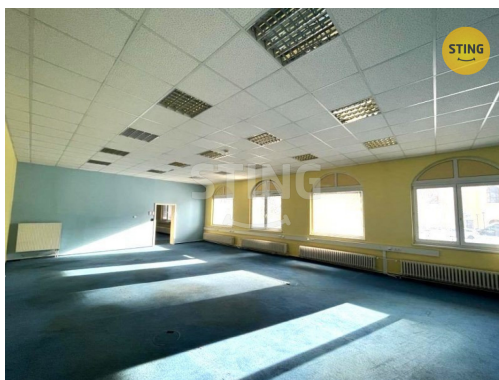

Pronájem - Komerční prostory

číslo zakázky: 132404

Pronájem skladu s kanceláři.

Na Najmanské, Slezská Ostrava, Ostrava

1 800 Kč

za m²/rok

+ spotřeby a energie

Vyřizuje

Ing. Radka Demčáková

Tel.: 800 10 30 10

GSM: 800 10 30 10

E-mail:

zakaznický.servis@rksting.cz

Plocha kanceláří:	342 m²	Druh objektu:	skeletová
Stav objektu:	velmi dobrý	Druh prostor:	Skladovací
Ostatní:	Sociální zařízení	Umístění objektu:	rušná část obce
Energetická náročnost:	G - Mimořádně nevhodná		

POPIS NEMOVITOSTI: V zastoupení majitele Vám nabízím k pronájmu samostatný nebytový prostor, který se nachází na ul. Na najmanské, nedaleko centra města Ostravy. Celková výměra komerčního prostoru je 342 m² a prostor je rozdělen na 2 samostatné prostory typu open space, 2 samostatné kanceláře, kuchyňku a sociální zázemí. Výhodou prostor jsou 2 přístupy-z čela po schodech, zezadu z rampy. Prostorné parkoviště a výhodná dopravní dostupnost jsou hlavními benefity tohoto prostoru. Doporučuji.