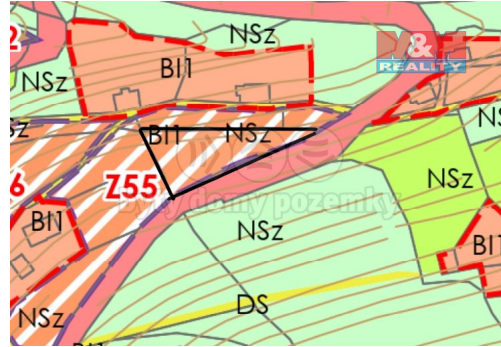

Prodej pozemku k bydlení v Zlaté Olešnici, Stanový

46847, Zlatá Olešnice

999 000 Kč

za nemovitost

Vyřizuje

Burde Lucie

Tel.: 800 100 446

GSM: 296 399 006

E-mail: info@mmreality.cz

Celková plocha: 1 429 m²

Umístění objektu: klidná část obce

Druh pozemku: pro bydlení

Energetická náročnost: G - Mimořádně nehospodárná

POPIS NEMOVITOSTI: Nabízíme k prodeji pozemek o výměře 1 429 m² v obci Stanový, který je určen k výstavbě rodinného domu nebo objektu pro rodinnou rekreaci a nachází se v nádherném, klidném prostředí Jizerských hor. Je povolena výstavba domu o jednom nadzemním podlaží s podkrovím, s možností podsklepení, přičemž maximální výška stavby je 9 metrů (výška jednoho podlaží 3 m). Nová stavba by měla svým charakterem zapadat do okolní zástavby. Může být postaven dům (nebo soubor staveb) do max. 214 m² zastavěné plochy a na parcele musí zůstat minimálně 1 000 m² zelené plochy. Pozemek není napojen na inženýrské sítě - vodu je nutné řešit formou vlastní studny, odpad čistírnou odpadních vod. Elektrina u komunikace. Pozemek se nachází pod úrovní přilehlé silnice, a proto bude nutné vybudovat příjezdovou cestu. Pozemek je zarostlý náletovými dřevinami i vzrostlými stromy. Ideální jako investice.