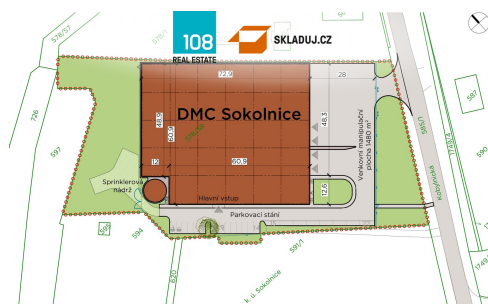

Průmyslový park Sokolnice, pronájem skladových prostor

Kobylnická, 66452, Sokolnice

Neuvedeno

za m²/měsíc

dohodou, na vyžádání

Vyřizuje

Eva Nováková

Tel.: +420 222 211 464

GSM: +420 774 881 774

E-mail:

skladuj@skladuj.cz

Celková plocha: 4300 m²

Druh objektu: skeletová

Účel budovy: Sklad

Energetická náročnost: G - Mimořádně nehospodárná

Počet podlaží: 1

Stav objektu: velmi dobrý

Ostatní: Parkoviště

POPIS NEMOVITOSTI: Na základě přímého pověření majitele (neplatíte provizi) vám nabízíme k pronájmu prostory, které jsou vhodné pro skladování či lehkou výrobu v nové moderní hale, která bude postavena v Sokolnici u Brna.

Hala nabídne 4 300 m² základní plochy, kterou lze díky mezaninům rozšířit až na 7 000 m².

Specifikace:

- prostor na míru („built-to-suit“)
- nejmodernější technické standardy
- světlá výška 7,5 m
- nosnost podlahy 5 t/m²
- docky i přímé vjezdy
- dostatek parkovacích míst
- LED osvětlení
- fotovoltaické panely
- foto je ilustrační

Lokalita: