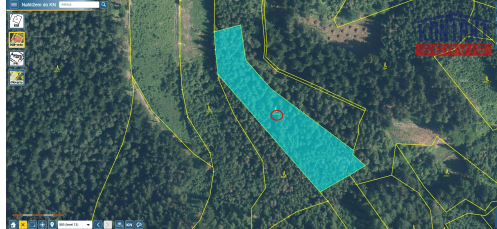

Lesní pozemky u malebné obce Liptál (okres Vsetín)

75631, Liptál

359 000 Kč

za nemovitost

13,21 Kč/m², včetně DPH,
včetně poplatků, včetně
provize, včetně právního
servisu

Vyřizuje

Veronika Šedivá

Tel.: 605 238 493

GSM: +420 739 439 207

E-mail:

veronika.sediva@kontaktsevis.cz

Celková plocha:

27 178 m²

Druh pozemku:

les

POPIS NEMOVITOSTI: Představujeme Vám výjimečnou nabídku lesních pozemků v katastrálním území Liptál, okres Vsetín. Jedná se o celkem 27.178 m² lesních pozemků ve výlučném vlastnictví, které tvoří tři samostatné, ale blízko sebe situované funkční celky. Nabízené lesní pozemky se vyznačují výbornou schopností samoobnovy a rozmanitou druhovou skladbou. Dominantní zastoupení mají smrkové porosty, které jsou harmonicky doplněny příměsí břízy, modřínu, jedle, borovice, habru a vrby, když jednotlivé porosty disponují pestrou věkovou skladbou - 2 roky, 12, 17, 19, 32, 55 a 86 let, což zajišťuje dlouhodobou udržitelnost a kontinuální výnos. Celková dřevní zásoba činí 300 m³, z čehož přibližně 30 m³ je dle platného Lesního hospodářského plánu (LHP) vedeno jako mýtní, tedy připraveno k těžbě. To znamená možnost okamžitého výnosu pro nového majitele. Liptál je malebná obec nacházející se v srdci Valašska, obklopená krásnou přírodou Hostýnských a Vsetínských vrchů. Neváhejte a využijte této mimořádné příležitosti získat hodnotné lesní pozemky v krásné lokalitě Valašska. Jedná se o investici, která nejen uchová hodnotu Vašich prostředků, ale přinese Vám i radost z vlastnictví kousku české přírody. Kontaktujte nás!