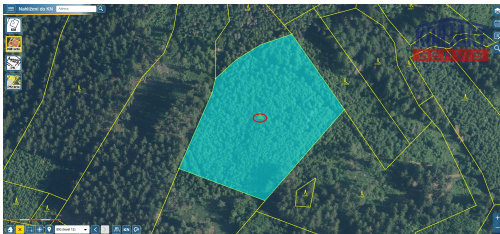

Lesní pozemky u malebné obce Liptál (okres Vsetín)

75631, Liptál

359 000 Kč

za nemovitost

13,21 Kč/m², včetně DPH,
včetně poplatků, včetně
provize, včetně právního
servisu

Vyřizuje

Veronika Šedivá

Tel.: 605 238 493

GSM: +420 739 439 207

E-mail:

veronika.sediva@kontaktsevis.cz

Celková plocha:

27 178 m²

Druh pozemku:

les

POPIS NEMOVITOSTI: Představujeme Vám výjimečnou nabídku lesních pozemků v katastrálním území Liptál, okres Vsetín. Jedná se o celkem 27.178 m² lesních pozemků ve výlučném vlastnictví, které tvoří tři samostatné, ale blízko sebe situované funkční celky. Nabízené lesní pozemky se vyznačují výbornou schopností samoobnovy a rozmanitou druhovou skladbou. Dominantní zastoupení mají smrkové porosty, které jsou harmonicky doplněny příměsí břízy, modřínu, jedle, borovice, habru a vrby, když jednotlivé porosty disponují pestrou věkovou skladbou - 2 roky, 12, 17, 19, 32, 55 a 86 let, což zajišťuje dlouhodobou udržitelnost a kontinuální výnos. Celková dřevní zásoba činí 300 m³, z čehož přibližně 30 m³ je dle platného Lesního hospodářského plánu (LHP) vedeno jako mýtní, tedy připraveno k těžbě. To znamená možnost okamžitého výnosu pro nového majitele. Liptál je malebná obec nacházející se v srdci Valašska, obklopená krásnou přírodou Hostýnských a Vsetínských vrchů. Neváhejte a využijte této mimořádné příležitosti získat hodnotné lesní pozemky v krásné lokalitě Valašska. Jedná se o investici, která nejen uchová hodnotu Vašich prostředků, ale přinese Vám i radost z vlastnictví kousku české přírody. Kontaktujte nás!