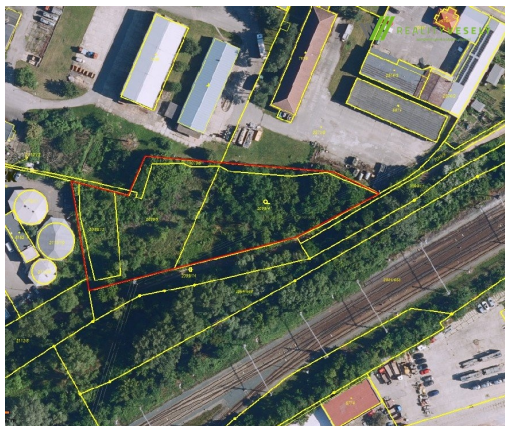

Pronájem pozemky - ostatní plocha, 5 059 m² - Hodonín

Velkomoravská, 69501, Hodonín

Neuvedeno
za m²/měsíc

info v RK

Vyřizuje

Eva Machálková

Tel.: 605 871 877

GSM: +420 721 704 642

E-mail:

machalkova@realityvesely.cz

Celková plocha: 5 059 m²

Druh pozemku: ostatní

Charakter okolní zástavby: průmyslová

POPIS NEMOVITOSTI: Pozemek k pronájmu - zpevněná plocha vhodná pro parkování nebo stavební zázemí

Lze pronajmout část pozemku. Cena: 50,- Kč/m²/měsíc

Připravujeme k pronájmu pozemek vedený jako ostatní plocha, ideální pro parkování nákladních vozidel, skladování stavebního materiálu nebo jako zázemí pro mobilní stavby a kontejnery.

Parametry:

- Výborná dostupnost
- Majitel pozemek na své náklady vyčistí a zpevní
- Možnost dlouhodobého pronájmu
- Pozemek se nachází v průmyslové zóně bývalého Masokombinátu
- Rychlým přístupem na hlavní tahy
- Inženýrské sítě v dosahu

Vhodné pro: