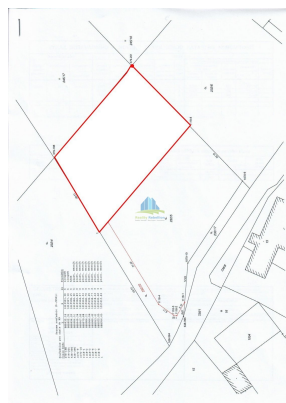

Stavební pozemek(1146m²)ve Františkových Lázních na prodej

Horní, Františkovy Lázně

2 800 Kč
za m²

Vyřizuje

Iveta Billová

Tel.: 602 961 353

GSM: +420602961353

E-mail: info@rebellion.cz

Celková plocha: 1 146 m²

Druh pozemku: zahrada

Umístění objektu: klidná část obce

POPIS NEMOVITOSTI: Realitní kancelář REBELLION nabízí stavební pozemek ve Františkových Lázních v k.ú. Horní Lomany. Pozemek je v nabídce včetně přístupové cesty. Pozemek je dle územního plánu v zastavitelné zóně zařazen do SM2-bydlení. Přípojky jsou na hranici pozemku. Je zde elektrina, voda, kanalizace i plynová přípojka. Výměra pozemku činí 1146m².