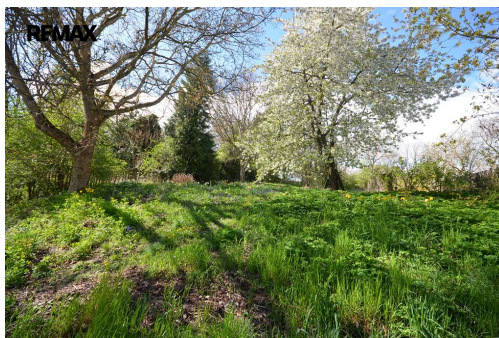

Prodej pozemku 892m2 pro stavbu rodinného domu, Hradečno

Hradečno

2 090 000 Kč
za nemovitost

Vyřizuje

Jana Kučerová

Tel.: 312 240 239

GSM: +420725293121

E-mail:

jana.kucerova@re-max.cz

Celková plocha: 892 m²

Umístění objektu: klidná část obce

Druh pozemku: pro bydlení

Doprava: silnice; autobus

POPIS NEMOVITOSTI: Dovolujeme si Vám exklusivně nabídnout prodej pozemku určený uzemním plánem k výstavbě rodinného domu. Nyní je vedený na katastru nemovitostí jako zahrada. Jedná se o slunný pozemek o velikosti 892 m², který se nachází u komunikace v klidné obci Hradečno, okr. Kladno. Pozemek má obdélníkový tvar a je svažité. Inženýrský sítě jsou k dispozici v komunikaci. V Hradečnu se nachází obecní úřad, autobusová zastávka. Kompletní občanská vybavenost je ve městě Smečně, které je vzdálené pouhé 4 km nebo ve Slaném, které je vzdálené 10 km. Pro více informací o této zajímavé nabídce kontaktujte makléřku nemovitosti. Prodávající si vyhrazuje právo vybrat kupujícího na základě jím zvolených kritérií.