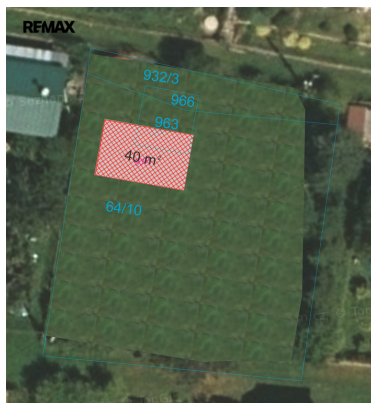

Exkluzivně nabízíme k prodeji atraktivní pozemek v oblíbené lokalitě Rantířov - Rounek

Vyskytná nad Jihlavou

1 860 000 Kč
za nemovitost

Vyřizuje

Pavel Kos

GSM: +420724689770

E-mail:

pavel.kos@re-max.cz

Celková plocha: 538 m²

Inženýrské sítě: vodovod

Druh pozemku: pro bydlení

Doprava: vlak; silnice; autobus

POPIS NEMOVITOSTI: Exkluzivně nabízíme k prodeji atraktivní pozemek o výměře 538 m² v oblíbené lokalitě Rantířov - Rounek, pouhých 5 km od Jihlavy. Jedná se o rovinatý, slunný pozemek situovaný v krásné přírodě nedaleko řeky Jihlavy - ideální místo pro rekreaci, klid a odpočinek.

Dle platného územního plánu je možné na pozemku postavit rekreační stavbu se zastavěnou plochou do 40-50 m² a obytným podkrovím. Elektrina je na pozemku zavedena a příjezd automobilem je možný až k hranici pozemku, případně přímo k budoucí stavbě.

Lokalita nabízí výbornou kombinaci soukromí, přírody a rychlé dostupnosti do krajského města - Jihlava je vzdálena jen několik minut jízdy. V okolí se nachází lesy, turistické i cyklostezky, a díky blízkosti řeky je místo ideální i pro rybaření nebo vodní aktivity.

Tato nabídka je vhodná jak pro vybudování vlastní chaty, tak i jako investice do rekreační nemovitosti s potenciálem pronájmu.