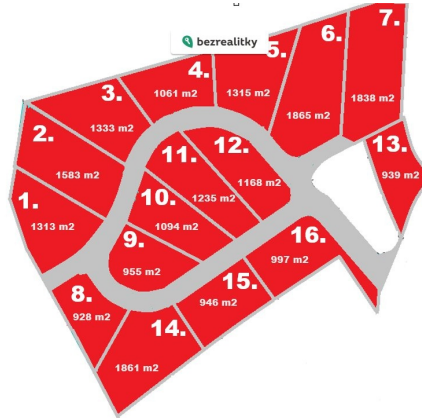

Prodej pozemku 1.000 m²

41115, Jenčice

3 200 000 Kč
za nemovitost

Vyřizuje

Bezrealitky s.r.o

GSM: +420 226 254 111

E-mail:

inzerce@bezrealitky.cz

Celková plocha: 1 000 m²

Druh pozemku: pro bydlení

POPIS NEMOVITOSTI: Nabízíme k prodeji 16 kompletně zasiťovaných stavebních parcel v obci Jenčice.

Cena pozemku: 3.200,-Kč/m²

Rozloha pozemků: 928m² - 1861m²

K pozemkům vede zpevněná přístupová komunikace. Na hranicích jednotlivých pozemků jsou zřízeny inženýrské sítě - elektřina, vodovod, plynovod, kanalizace.

Pozemky jsou mírně svažité, což nabízí skvělé možnosti pro kreativní architektonická řešení.

Obec Jenčice se nachází v Ústeckém kraji v okrese Litoměřice. Velkým přínosem je zde sjezd na dálnici, který je vzdálen pouze 4km od Jenčic.

Dále se pyšní zříceninou hradu Košťálov nacházející se na 488m vysokém vrchu čedičového původu. Fascinující výhled, který se ze zříceniny naskýtá, patří v Českém středohoří k nejúchvatnějším a nejnavštěvovanějším místům v Českém středohoří. Občanská vybavenost: prodejna potravin, restaurace, autobusová zastávka Jenčice, vlaková zastávka Třebenice, MŠ a ZŠ Třebenice.

Věřím, že tyto pozemky představují vynikající příležitost pro investici či výstavbu rodinného domu. Pro další informace a domluvení prohlídky mě prosím kontaktujte prostřednictvím zpráv na komunikační platformě. Tato nemovitost je určena výhradně přímým zájemcům o koupi. Na inzerát můžete také reagovat přímo na webu Bezrealitky.