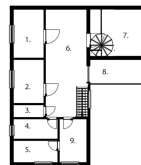

Prodej rodinného domu, 342 m², Mšec, ul. Důrasova

Důrasova, 27064, Mšec

6 000 000 Kč
za nemovitost