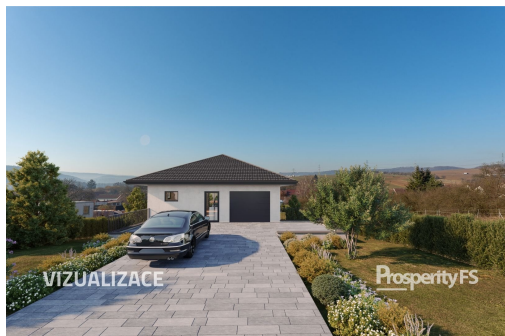

Prodej stavebního pozemku 863 m² - Chudčice

66471, Chudčice

5 790 000 Kč
za nemovitost

včetně poplatků, včetně provize, včetně právního servisu, cena k jednání

Vyřizuje

Matěj Hoch

Tel.: 800 811 811

GSM: +420 800 811 811

E-mail:

reality@prosperityfs.cz

Celková plocha: 863 m²

Charakter okolní zástavby: obytná

Druh pozemku:

pro bydlení

Doprava:

silnice; MHD; autobus

POPIS NEMOVITOSTI: Stavební pozemek 863 m² - Chudčice u Brna

Připravený ke stavbě v klidné a vyhledávané lokalitě

Nabízíme ke koupi stavební pozemek o výměře 863 m² v obci Chudčice, pouhých pár minut od Brna. Pozemek se nachází v tiché části obce mimo hlavní komunikaci a je ideálním místem pro výstavbu rodinného domu s dostatkem soukromí a pěkným výhledem do okolní přírody.

Hlavní přednosti:

- Všechny inženýrské sítě - voda, elektřina a kanalizace na pozemku nebo na jeho hranici
- Rovinatý a slunný pozemek, vhodný pro okamžitou výstavbu
- Klidná a bezpečná lokalita mimo rušné silnice
- Hezké výhledy do okolní krajiny
- Kompletní občanská vybavenost - obchod, mateřská školka, sportoviště, restaurace
- Výborná dopravní dostupnost do Brna - autobusové spojení i blízký nájezd na hlavní tah