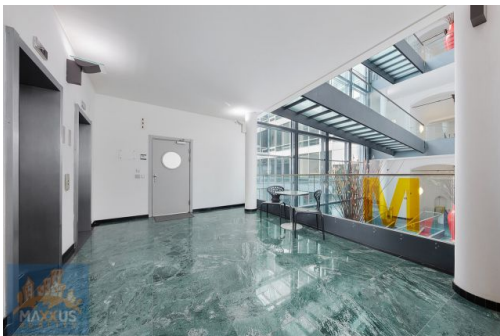

Pronájem kancelářských prostor (300 m²), Praha 1 - Nové Město, ul. Krakovská

Krakovská, 11000, Praha 1, Praha

112 500 Kč

za měsíc

+ služby 120 Kč/m²/ za měsíc

Vyřizuje

Karel Štaubert

Tel.: 774 489 048

GSM: 608332333

E-mail:

staubert@maxxus.cz

Plocha kanceláří:	300 m²
Stav objektu:	velmi dobrý
Ostatní:	Garáž; Výtah; Vrátnice; Sociální zařízení
Doprava:	MHD
Energetická náročnost:	G - Mimořádně nehospodárná

Druh objektu:	cihlová
Druh prostor:	Kanceláře
Umístění objektu:	centrum obce
Topení:	Jiné

POPIS NEMOVITOSTI: K dlouhodobému pronájmu nabízíme kancelářské prostory o ploše 300 m², situované v 1. patře (2. NP) reprezentativní budovy s recepcí na Praze 1 - Nové Město, ulice Krakovská. Výborná poloha, přímo v centru Prahy u Václavského náměstí, možnost parkování v podzemních garážích za příplatek. Nájem: 112 500 Kč/ za měsíc. Služby 120 Kč/m²/ za měsíc