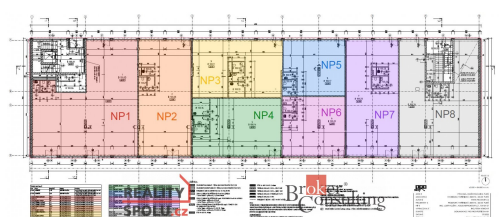

Prodej, komerční/obchodní prostory, 184.61 m², Studentská, Bolevec, 32300 Plzeň 1 [ID 72381]

Studentská, Plzeň 1, Plzeň

15 859 845 Kč
za nemovitost

Uvedená cena je včetně DPH 21% a bez parkovacího stání

Vyřizuje
Zákaznická Linka
Tel.: 800100164
GSM: +420 800 100 164
E-mail:
realityspolu@bcas.cz

Celková plocha: 184.61 m²

Počet podlaží: 3

Druh objektu: skeletová

Stav objektu: projekt

Účel budovy: Jiný

Energetická náročnost: C - Úsporná

POPIS NEMOVITOSTI: V projektu Byty Krašovská nabízíme k prodeji 8 nebytových prostorů v nižší budově označené jako B, kde má většina prostor výlohu směrem na hlavní třídu, ul. Studentská. Projekt je aktuálně ve výstavbě, plánované dokončení stavby je v září 2026.

Celkem zde naleznete 8 nebytových prostorů:

NP1 - 213,48 m² (prodáný)

NP2 - 133,04 m² (prodáný)

NP3 - 110,86 m²

NP4 - 110,92 m²

NP5 - 75,02 m²

NP6 - 81,00 m²

NP7 - 132,65 m²