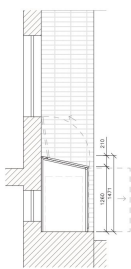

Obchodní prostor k pronájmu na skvělé adrese

Štefánikova, 15000, Praha 5, Praha

68 566 Kč

za měsíc

+ poplatky na vyžádání

Vyřizuje

Ilona Fanfrdlová

Tel.: +420 233 091 011

GSM: +420 605 796 936

E-mail:

ilona.fanfrdlova@engelvoelkers.com

Plocha kanceláří: 183 m²

Stav objektu: dobrý

Energetická náročnost: G - Mimořádně nevhodná

Druh objektu: cihlová

Druh prostor: Obchodní

POPIS NEMOVITOSTI: Od konce roku bude k dispozici obchodní prostor k pronájmu ve vyhledávané lokalitě na Praze 5 - Smíchov. Nabízená jednotka má celkovou plochu 183 m², z čehož 7,8 m² připadá na vstupní část v přízemí (1. NP) a 175,4 m² tvoří hlavní prostor v suterénu (1. PP).

Nemovitost se nachází v historickém činžovním domě na rušné ulici Štefánikova s vynikající dostupností městské hromadné dopravy - v blízkosti se nachází tramvajová zastávka Arbesovo náměstí a stanice metra Anděl.

Prostor je vhodný pro obchodní účely, kanceláře, služby nebo jako showroom. Celý objekt projde kompletní rekonstrukcí a bude nájemci předán ve stavu shell and core. Finální úpravy pak budou realizovány ve spolupráci s majitelem, a to podle konkrétních požadavků nájemce.

Fotografie zobrazují aktuální stav prostor. V případě zájmu o více informací nebo prohlídku nás prosím neváhejte kontaktovat.