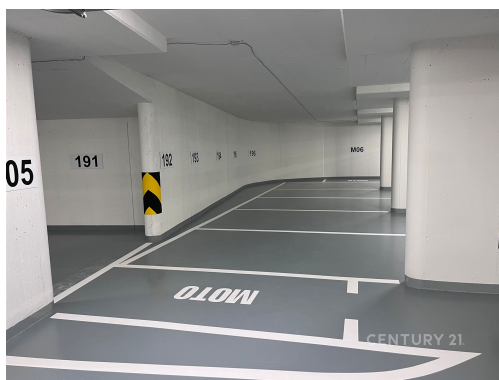

Pronájem garážového stání na motorku v projektu KLB NV PARK

Střídavá, Praha 9, Praha

Neuvedeno
za měsíc

Vyřizuje
Jitka Kobler Försterová
Tel.: 739 670 741
GSM: +420 739 670 741
E-mail:
jitka.koblerforsterova@century21.cz

Počet podlaží v domě:

Stav objektu:

novostavba

Druh objektu:

cihlová

Energetická náročnost:

A - Mimořádně úsporná

POPIS NEMOVITOSTI: Nabízíme k pronájmu garážové stání na motorku v projektu Kolbenova Park.

Na parkovací místo se pohodlně vejdou i dvě motorky vedle sebe.

K dispozici ih ned.

Potýkáte se s problémy při parkování Vašeho motocyklu v okolí Vašeho bydliště na Vysočanské a přilehlých ulicích? Poštovská, Pod Strojírny, Pod Pekárnami, Nemocniční, Zákostelní, Špitálská, Kolbenova, U Vysočanského pivovaru: tady všude můžete zaparkovat, pokud máte při svém příjezdu domů štěstí.

Chcete mít jistotu parkovacího místa, pořídte domov i své motorce: garážové stání v suchu a bezpečí.

Nebo v tomto krásném projektu bydlíte? Pořídte důstojný domov i svému motocyklu: garážové stání v suchu a bezpečí. Vjezd přímo z ulice na čip s dálkovým ovládáním, uvedená cena je včetně poplatků.