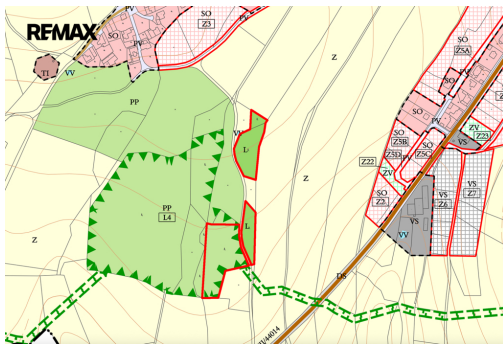

Prodej lesa 25 088m², Spálov

Spálov

545 000 Kč
za nemovitost

Vyřizuje

Bc. Karel Fiala

Tel.: +420 777 235 428

GSM: +420732715311

E-mail:

karel.fiala@re-max.cz

Celková plocha: 25 088 m²

Druh pozemku: les

POPIS NEMOVITOSTI: Nabízíme Vám k prodeji smíšené lesní pozemky v katastrálním území Spálov o celkové výměře 25088 m². Část pozemků o celkové výměře 12 535m² je přístupná po komunikaci ve vlastnictví Městysu Spálov a částečně zasahuje do přírodní rezervace Královec, další lesní pozemek o výměře 12 553 m² se nachází cca 3km severně od městysu Spálov.

Aktuálním územním plánem jsou lesy vedené částečně jako Plochy lesní (L) s hlavním využitím: - pozemky určené k plnění funkcí lesa včetně lokálních biokoridorů ÚSES a částečně jako PLOCHY PŘÍRODNÍ (PP) s hlavním využitím: - plochy územního systému ekologické stability regionálního významu; lokální biocentra územního systému ekologické stability; plochy přírodní rezervace Královec.

Pro více informací neváhejte kontaktovat makléře této nabídky. Prodávající si vyhrazuje právo vybrat kupujícího na základě jím zvolených kritérií.