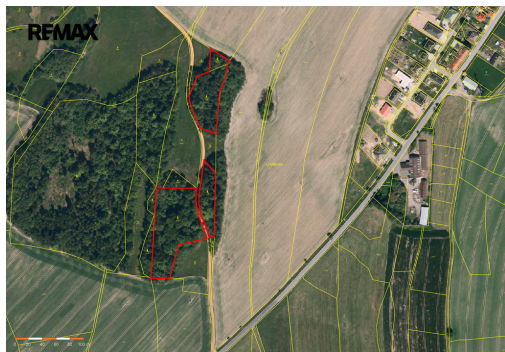

Prodej lesa 25 088m², Spálov

Spálov

545 000 Kč
za nemovitost

Vyřizuje

Bc. Karel Fiala

Tel.: +420 777 235 428

GSM: +420732715311

E-mail:

karel.fiala@re-max.cz

Celková plocha: 25 088 m²

Druh pozemku: les

POPIS NEMOVITOSTI: Nabízíme Vám k prodeji smíšené lesní pozemky v katastrálním území Spálov o celkové výměře 25088 m². Část pozemků o celkové výměře 12 535m² je přístupná po komunikaci ve vlastnictví Městysu Spálov a částečně zasahuje do přírodní rezervace Královec, další lesní pozemek o výměře 12 553 m² se nachází cca 3km severně od městysu Spálov.

Aktuálním územním plánem jsou lesy vedené částečně jako Plochy lesní (L) s hlavním využitím: - pozemky určené k plnění funkcí lesa včetně lokálních biokoridorů ÚSES a částečně jako PLOCHY PŘÍRODNÍ (PP) s hlavním využitím: - plochy územního systému ekologické stability regionálního významu; lokální biocentra územního systému ekologické stability; plochy přírodní rezervace Královec.

Pro více informací neváhejte kontaktovat makléře této nabídky. Prodávající si vyhrazuje právo vybrat kupujícího na základě jím zvolených kritérií.