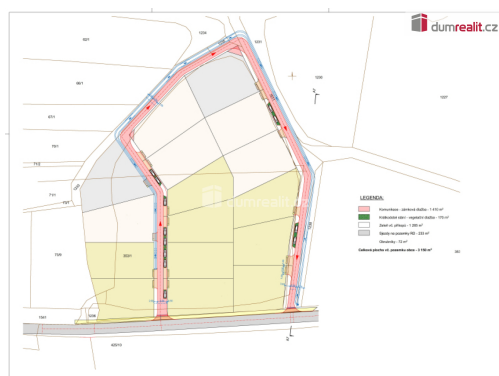

Prodej stavební parcely v Hořenci u Nezabylic

43001, Nezabylice

2 103 200 Kč
za nemovitost

Vyřizuje

Lucie Kučerová

Tel.: 734 222 111

GSM: 739 486 434

E-mail:

l.kucerova@dumrealit.cz

Celková plocha: 956 m²

Energetická náročnost: G - Mimořádně
nehospodárná

Druh pozemku:

pro bydlení

POPIS NEMOVITOSTI: Exkluzivní prodej stavební parcely o rozloze 980 m² v Hořenci u Nezabylic, okres Chomutov. Parcela je dle územního plánu určena k výstavbě rodinného domu. Obec Nezabylice se nachází pouhých 7 km od města Chomutov. V současné době jsou zhotoveny inženýrské sítě - (rozvody elektřiny, kanalizace a vody). Veřejné osvětlení a komunikace jsou v současné době v přípravě. Pro velmi hezké a klidné umístění, vřele doporučuji. Financování nemovitosti zajištěno. Více informací na dotaz u makléře nabídky. Ev. číslo: 651285.