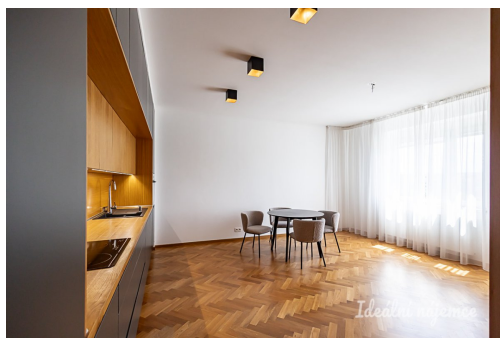

Pronájem bytu 2+kk, U Plynárny, Michle, 26990 Kč/měs, 58 m²

U plynárny, 19011, Praha 4, Praha

26 990 Kč

za měsíc

vratná jistota, náklady na
bydlení 3479 Kč, poplatek
za podnájem

In

Vyřizuje

Dana Oralová

Tel.: 222703030

GSM: 222703030

E-mail:

podpora@idealninajemce.cz

Dispozice bytu: 2+kk

Počet podlaží v domě: 7

Druh objektu: cihlová

Vlastnictví: osobní

Elektřina: Elektro - 230 V

Podlaží v domě: 6

Celková podlahová plocha: 58 m²

Stav objektu: velmi dobrý

Umístění objektu: rušná část obce

Topení: Lokální - plynové

POPIS NEMOVITOSTI: K dlouhodobému podnájmů nabízíme krásný částečně vybavený designový byt o dispozici 2kk v dobře dostupné lokalitě Praha - Michle. Byt o celkové výměře 58 m² se nachází v 6. NP s výtahem. K bytu náleží sklep o velikosti cca 2 m².

Použité materiály, nábytek a doplňky jsou v nadstandardním provedení. Sanita v koupelně je v luxusním provedení. V bytě jsou krásné parkety a kvalitní dlažba, záclony, závěsy a designová světla. V bytě je také kvalitní klimatizace.

V okolí domu najdeme veškerou infrastrukturu, MHD. Klidný dům, velmi dobře dostupné do centra.

Byt je volný k nastěhování 1.6.2026.

Energetická třída:

G (průkaz nedodán).