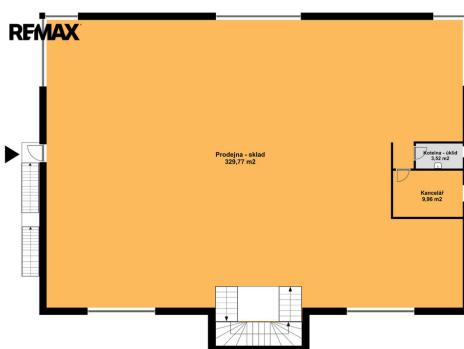

Kancelářské prostory 360 m² k pronájmu - ul. Podnikatelská, Cheb

Podnikatelská, Cheb

54 000 Kč
za měsíc