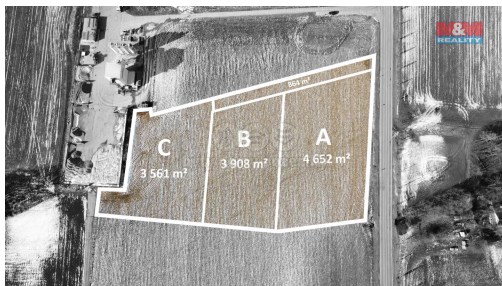

Prodej komerčního pozemku ve Vojkovicích 3.561 m²

73951, Vojkovice

5 163 450 Kč
za nemovitost

Vyřizuje

Wytrzenová Monika

Tel.: 800 100 446

GSM: 296 399 006

E-mail: info@mmreality.cz

Celková plocha: 3 561 m²

Umístění objektu: okraj obce

Druh pozemku: pro komerční výstavbu

Energetická náročnost: G - Mimořádně nehospodárná

POPIS NEMOVITOSTI: K prodeji nabízíme soubor komerčních pozemků o celkové ploše 12.985 m² v obci Vojkovice. V případě zájmu je možné zakoupit jeden z pozemků samostatně. Po rozdělení geometrickým plánem bude mít tento pozemek výměru 3.561 m² a podíl 1/3 na příjezdové cestě. Pozemky zatím rozděleny nebyly - fotografie ukazují návrh možného dělení, který lze po dohodě realizovat. Pozemky jsou vedeny pod parcelními čísly 202/19, 202/32, 194 a 198. Na vyžádání zašleme podrobný katalog s kompletními informacemi. V blízkosti se nachází průmyslový areál Hyundai, což zvyšuje investiční atraktivitu. Pozemky nemají žádné omezení, kromě výšky maximálně 3 nadzemní podlaží. Kontaktujte nás.