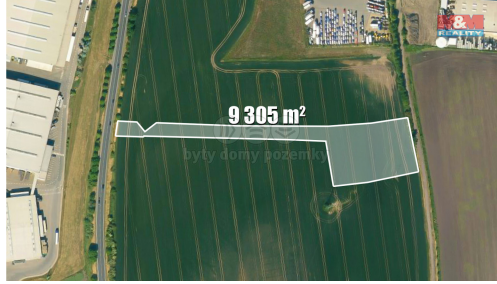

Prodej pozemku, 9305 m², Řepov

29301, Řepov

Neuvedeno za nemovitost

Cena na vyžádání

Vyřizuje

Veselý Lukáš**Tel.:** 800 100 446**GSM:** 296 399 006**E-mail:** info@mmreality.cz**Celková plocha:** 9 305 m²**Druh pozemku:** ostatní**Umístění objektu:** polosamota

POPIS NEMOVITOSTI: Nabízíme k prodeji pozemek ,který se nachází v těsném sousedství zavedené průmyslové zóny. Pozemek je v současné době veden jako orná půda a není určen k výstavbě, avšak díky své strategické poloze představuje velmi zajímavou investiční příležitost do budoucna. Mezi hlavní výhody patří bezprostřední blízkost průmyslové zóny, která z něj činí ideální volbu pro uložení kapitálu nebo spekulativní investici. Přístup k pozemku je zajištěn po obecní cestě. Díky svému rovinnému terénu a pravidelnému tvaru nabízí pozemek dobré předpoklady pro případné budoucí využití. Významným benefitem je i potenciál budoucího zhodnocení v souvislosti s možným rozšiřováním komerční výstavby v dané oblasti.