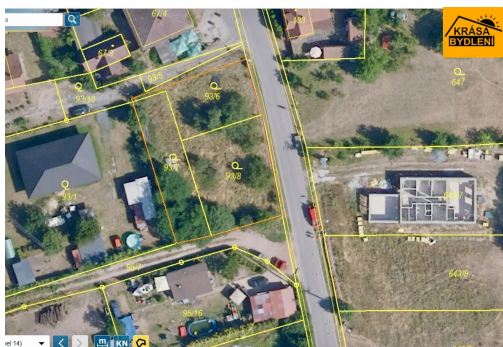

Prodej pozemků v Tišicích, Kozly

Tišice

5 000 Kč
za m²

Vyřizuje

Ludmila Valinčíčová

Tel.: 774 739 539

GSM: 774739539

E-mail:

[valincicova@krasabydleni.](mailto:valincicova@krasabydleni.cz)

[cz](mailto:valincicova@krasabydleni.cz)

Celková plocha:	1 094 m²
Inženýrské sítě:	vodovod; kanalizace; plyn; elektřina
Doprava:	vlak; dálnice; silnice; autobus

Druh pozemku:	pro bydlení
Umístění objektu:	klidná část obce
Komunikace:	asfaltová

POPIS NEMOVITOSTI: Exkluzivní prodej pozemků ve velmi klidné části obce, nedaleko lesa v malebné části Polabí. Parcely o celkové výměře 1.094 m² je vedena v katastru nemovitostí jako zahrada, ale v územním plánu obce jsou určeny k výstavbě bytového domu o třech bytových jednotkách. Nachází se mimo zátopovou oblast a jsou oploceny. Příjezdová cesta obecní. Veškeré inženýrské sítě (elektřina, voda, kanalizace, plyn) se nachází na hranici pozemků a jsou zde minimální výkopové práce při budování přípojek bez nutnosti podcházet komunikaci. V obci je kompletní občanská vybavenost. Skvělá dostupnost jak vlakem, tak po dálnici (Praha 20 min., Mělník 15 min.). Volné ihned! Možnost financování naším hypotečním centrem.