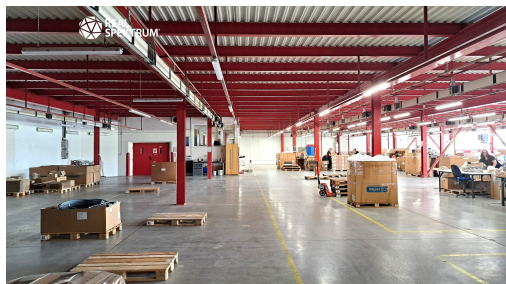

Pronájem skladových a montážních prostor, Brno venkov, Syrovice

66467, Syrovice

Rezervace

Vyřizuje

Ing. Radek Březina

Tel.: +420 533 339 111

GSM: +420 602 411 584

E-mail:

radek.brezina@realspektrum.cz

Celková plocha:	2271 m²	Počet podlaží:	1
Druh objektu:	skeletová	Stav objektu:	velmi dobrý
Účel budovy:	Sklad	Energetická náročnost:	G - Mimořádně nehospodárná

POPIS NEMOVITOSTI: Pronájem skladových a montážních prostor s kancelářemi a zázemím v Syrovicích. Dobrá dopravní dostupnost u dálnice D2, cca 15 km od Brna. Bezproblémový příjezd kamionem, přístup 24/7.

Celková užitná plocha cca 6.000 m + kanceláře a zázemí, je možno pronajmout po jednotlivých celcích, vše se nachází v jedné budově

celek 1

užitná plocha 2.271 m², výška 5,4 m, skladová hala, regálový systém pro cca 2000 paletových míst; 3x vrata (2x přístup přes vyrovnávací můstek na kamion, 1x přístup přes rampu); cena 1.435 Kč/ m²/rok + energie

celek 2

užitná plocha 1.518 m², výška 2,7 m, montážní hala v I.NP, cena 1.435 Kč/ m²/rok + energie

celek 3

užitná plocha cca 2.300 m², montážní hala ve II.NP, cena 1.000 Kč/ m²/rok + energie