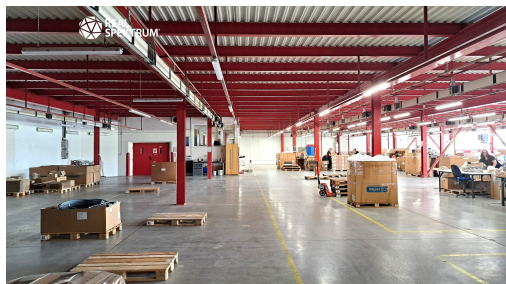

Pronájem skladových a montážních prostor, Brno venkov, Syrovice

66467, Syrovice

Rezervace

Vyřizuje

Ing. Radek Březina
Tel.: +420 533 339 111

GSM: +420 602 411 584

E-mail:
radek.brezina@realspektrum.cz

Celková plocha:	2271 m ²	Počet podlaží:	1
Druh objektu:	skeletová	Stav objektu:	velmi dobrý
Účel budovy:	Výroba	Energetická náročnost:	G - Mimořádně nehospodárná

POPIS NEMOVITOSTI: Pronájem skladových a montážních prostor s kancelářemi a zázemím v Syrovicích. Dobrá dopravní dostupnost u dálnice D2, cca 15 km od Brna. Bezproblémový příjezd kamionem, přístup 24/7.

Celková užitná plocha cca 6.000 m + kanceláře a zázemí, je možno pronajmout po jednotlivých celcích, vše se nachází v jedné budově

celek 1

užitná plocha 2.271 m², výška 5,4 m, skladová hala, regálový systém pro cca 2000 paletových míst; 3x vrata (2x přístup přes vyrovnávací můstek na kamion, 1x přístup přes rampu); cena 1.435 Kč/ m²/rok + energie

celek 2

užitná plocha 1.518 m², výška 2,7 m, montážní hala v I.NP, cena 1.435 Kč/ m²/rok + energie

celek 3

užitná plocha cca 2.300 m², montážní hala ve II.NP, cena 1.000 Kč/ m²/rok + energie