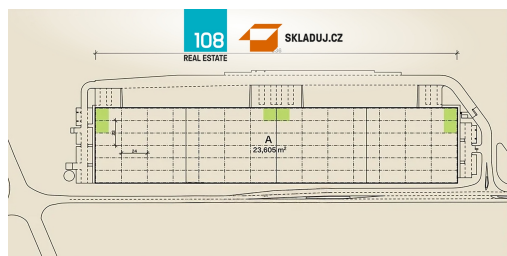

Průmyslový park Ledce, pronájem skladových prostor

66462, Ledce

Neuvedeno

za m²/měsíc

dohodou, na vyžádání

Vyřizuje

Eva Nováková

Tel.: +420 222 211 464

GSM: +420 774 881 774

E-mail:

skladuj@skladuj.cz

Celková plocha:	23605 m²	Počet podlaží:	1
Druh objektu:	skeletová	Stav objektu:	velmi dobrý
Účel budovy:	Sklad	Ostatní:	Parkoviště
Energetická náročnost:	G - Mimořádně neehospodárná		

POPIS NEMOVITOSTI: Na základě přímého pověření majitele (neplatíte provizi) vám nabízíme k pronájmu prostory vhodné pro skladování či lehkou výrobu v průmyslovém parku v obci Ledce, okres Brno-venkov.

Specifikace:

- světlá výška haly 11 m
- nosnost podlah 5 t/m²
- standard haly A
- rastr sloupů 12 x 24 m
- sprinklery ESFR (dle přání klienta)
- nakládací rampy
- výborná viditelnost z komunikace
- veškeré administrativní prostory realizované na míru
- chlazení prostor ve standardní nabídce
- dostatečná parkovací plocha

Lokalita:

- v blízkosti dálnice D52 spojující Brno s Vídní
- snadný přístup na dálnici D1 a D2