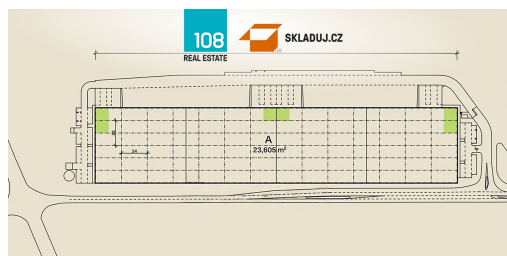

Průmyslový park Ledce, pronájem skladových prostor

66462, Ledce

Neuvedeno

za m²/měsíc

dohodou, na vyžádání

Vyřizuje

Eva Nováková

Tel.: +420 222 211 464

GSM: +420 774 881 774

E-mail:

skladuj@skladuj.cz

Celková plocha:	5000 m²	Počet podlaží:	1
Druh objektu:	skeletová	Stav objektu:	velmi dobrý
Účel budovy:	Sklad	Ostatní:	Parkoviště
Energetická náročnost:	G - Mimořádně neehospodárná		

POPIS NEMOVITOSTI: Na základě přímého pověření majitele (neplatíte provizi) vám nabízíme k pronájmu prostory vhodné pro skladování či lehkou výrobu v průmyslovém parku v obci Ledce, okres Brno-venkov.

Specifikace:

- světlá výška haly 11 m
- nosnost podlah 5 t/m²
- standard haly A
- rastr sloupů 12 x 24 m
- sprinklery ESFR (dle přání klienta)
- nakládací rampy
- výborná viditelnost z komunikace
- veškeré administrativní prostory realizované na míru
- chlazení prostor ve standardní nabídce
- dostatečná parkovací plocha

Lokalita:

- v blízkosti dálnice D52 spojující Brno s Vídní
- snadný přístup na dálnici D1 a D2