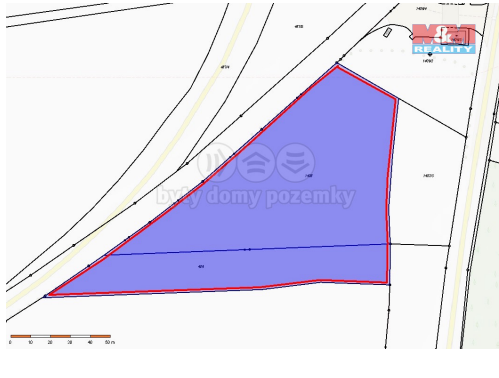

Prodej pole, 10638 m², Opočno

51773, Opočno

Neuvedeno
za nemovitost

info u makléře

Vyřizuje

Jirka Lukáš

Tel.: 800 100 446

GSM: 296 399 006

E-mail: info@mmreality.cz

Celková plocha: 10 638 m²

Druh pozemku: zemědělská

Umístění objektu: rušná část obce

POPIS NEMOVITOSTI: Prodej pole o celkové ploše 10 638 m². S bonitou 52310 a 52001. Vhodné například jako investice do budoucna. Příjezd je zde z obecní komunikace. Pokud Vás zajímá více informací volejte makléři, který Vám sdělí kompletní informace.