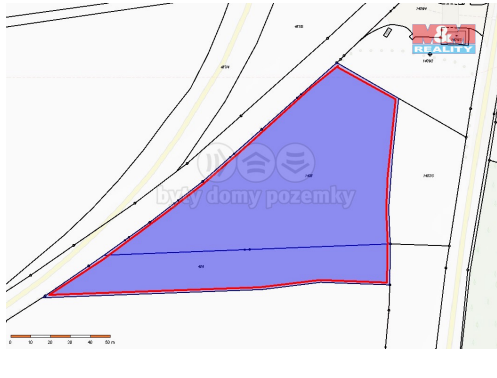

Prodej pole, 10638 m², Opočno

51773, Opočno

Neuvedeno
za nemovitost

info u makléře

Vyřizuje

Jirka Lukáš

Tel.: 800 100 446

GSM: 296 399 006

E-mail: info@mmreality.cz

Celková plocha: 10 638 m²

Druh pozemku: zemědělská

Umístění objektu: rušná část obce

POPIS NEMOVITOSTI: Prodej pole o celkové ploše 10 638 m². S bonitou 52310 a 52001. Vhodné například jako investice do budoucna. Přejezd je zde z obecní komunikace. Pokud Vás zajímá více informací volejte makléři, který Vám sdělí kompletní informace.