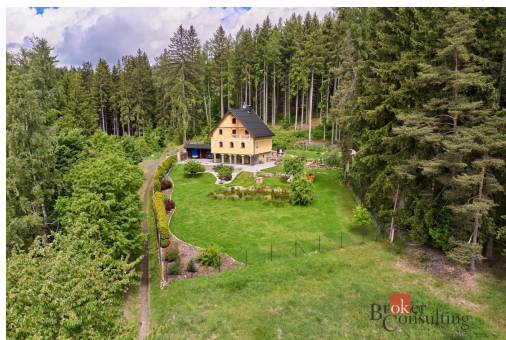

PRODEJ, DOMY/RODINNÝ, 231 M2, BERNOV ev.č. 49 , NEJDEK, KARLOVY VARY

Nejdek

Neuvedeno
za nemovitost

Info u realitního specialisty

Vyřizuje

Zákaznická Linka

Tel.: 800100164

GSM: +420 800 100 164

E-mail:

realityspolu@bcas.cz

Poloha objektu:	samostatný	Druh objektu:	cihlová
Stav objektu:	novostavba	Počet podlaží v objektu:	3
Typ domu:	patrový	Užitná plocha:	231 m²
Plocha parcely:	2229 m²	Umístění objektu:	samota
Energetická náročnost:	D - Méně úsporná		

POPIS NEMOVITOSTI: Dům, který šeptá příběhy lesa..

Na samotě u lesa, kde se čas zpomaluje a příroda šeptá každým poryvem větru, stojí dům. Ne jen tak ledajaký. Dům, který vznikl z touhy po svobodě, klidu a smysluplném životě. Dům, který neoslňuje luxusem jen na efekt, ale krásou, co trvá.

Na první pohled vás obejmě vůně dřeva. Jasan tu není dekorací, ale duší prostoru. Schodiště, zárubně, dveře... vše navazuje jedno na druhé jako melodie, která ladí s přírodou za okny.

Nábytek z masivu zrozený z rukou řemeslníků, teplo z krbu, které proudí celým domem jako tep srdce. Každý detail je promyšlený.

Čtyři podlaží propojená dřevěným schodištěm z jasanu, 231 m² užitné plochy a přesto útulno, v podkroví okno do korun stromů. V každém koutě tohoto domu je cítit, že tu někdo věděl, co dělá.. a dělal to pro sebe.. srdcem.

Kuchyň je poctivá. Ručně dělaná, s kamennou deskou a spotřebiči, které nezklamou. A podlahy? Ty znají jen bosou nohu a domácí pohodu, díky podlahovému vytápění.