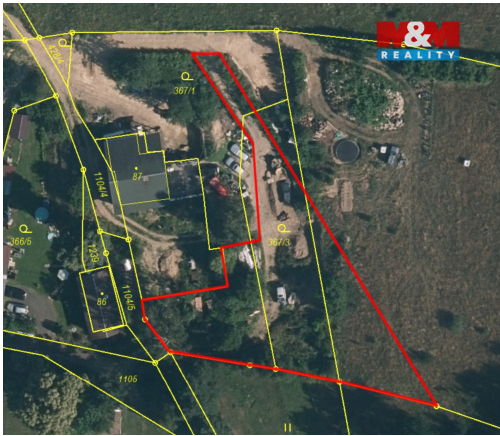

Prodej pozemku k bydlení, 1416 m², Chrastava - Horní Vítkov

46331, Chrastava

1 990 000 Kč
za nemovitost

V případě více zájemců
může RK využít pro výběr
kupujícího formu aukce.

Vyřizuje

Proboš Pavel**Tel.:** 800 100 446**GSM:** 296 399 006**E-mail:** info@mmreality.cz**Celková plocha:** 1 416 m²**Druh pozemku:** pro bydlení**Umístění objektu:** polosamota

POPIS NEMOVITOSTI: Prodej pozemku k bydlení o celkové ploše 1416 m² v Chrastavě, Horním Vítkově. Pozemek již částečně srovnán do roviny, část mírně svažité. Elektřina na hranici pozemku, voda v dosahu pár metrů. Nádherné místo na polosamotě. Poblíž zastávka autobusu. Díky své poloze v klidné části obce je pozemek ideální jak pro rodinný život s důrazem na soukromí a pohodlí, tak i pro odpočinkovou rekreaci. Dostupnost Liberce 13 km a 13 minut. Neváhejte a přijďte se přesvědčit o potenciálu tohoto místa osobně.