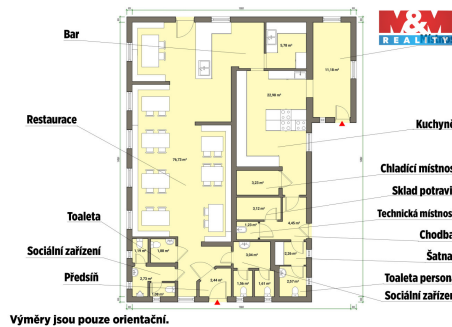

Prodej restaurace, stravování, 132 m², Luby, ul. Družstevní

Družstevní, 35137, Luby

4 275 000 Kč
za nemovitost

Vyřizuje

Heřmánek Josef

Tel.: 800 100 446

GSM: 296 399 006

E-mail: info@mmreality.cz

Zastavěná plocha: 132 m²

Počet podlaží v domě: 1

Stav objektu: velmi dobrý

Umístění objektu: klidná část obce

Užitná plocha: 132 m²

Druh objektu: cihlová

Typ zařízení: Restaurace

Energetická náročnost: G - Mimořádně nehospodárná

POPIS NEMOVITOSTI: Hledáte prostor s historií, dobrou pověstí a širokým podnikatelským využitím? Nabízíme k prodeji komerční objekt o užitné ploše cca 132 m², který se nachází v klidné části města Luby u Chebu, jen pár minut od hranic s Německem. Dříve zde úspěšně fungovala oblíbená restaurace U Moravů, známá nejen svou kuchyní, ale i stabilní klientelou z Česka i Německa.

Prostor je nyní připraven na novou etapu - ať už se rozhodnete pro gastronomii, kavárnu, provozovnu služeb, kanceláře nebo showroom. Objekt se nachází v cihlové zástavbě a disponuje devíti samostatnými místnostmi - hlavní sál, kuchyně, sklady a zázemí. Je v dobrém technickém stavu a lze jej upravit dle potřeb nového majitele. Skvělá poloha, dostupnost a variabilita využití dělají z této nemovitosti zajímavou investiční příležitost pro vlastní podnikání nebo pronájem.

Poznámka: Inženýrské sítě jsou vedeny přes cizí pozemek.

Pro více informací a sjednání prohlídky mě neváhejte kontaktovat.