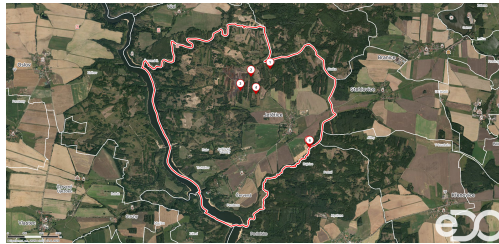

Prodej zajímavých lesních pozemků 79 500 m², 1 987 500 Kč

Jetětice

1 987 500 Kč
za nemovitost