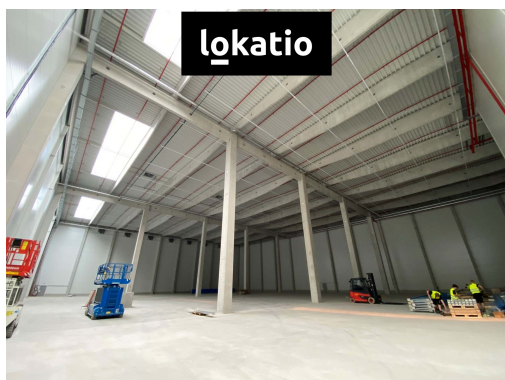

Pronájem: skladovací a logistické služby, uskladnění palet, Mohelnice - 100

78985, Mohelnice

Neuvedeno

za m²/měsíc

cena k jednání

Vyřizuje

Magdaléna Véberová

Tel.: 725896767

GSM: +420 736 746 148

E-mail:

magdalena.veberova@lokatio.cz

Celková plocha:	1000 m²	Počet podlaží:	1
Druh objektu:	smíšená	Stav objektu:	velmi dobrý
Účel budovy:	Sklad	Energetická náročnost:	G - Mimořádně nevhodná

POPIS NEMOVITOSTI: BEZ PROVIZE, nabízíme možnost využití volných skladovacích kapacit v moderním logistickém areálu v Mohelnici.

POPIS

- hala je rozdělena do dvou částí 12 000 a 24 000 paletových míst.
- k dispozici od 1.000 - 5.000 až 30.000 skladových míst (min. 100 pal. míst)
- možnost skladovat v paletových regále až do výšky 17 m
- 11 nákladních ramp + 1 x nájezdová rampa
- extra služby v areálu servis nákladních vozidel a přípojných vozidel, mytí, tankování

DOSTUPNOST

- 06/2025
- možnost uskladnění až 36.500 paletových míst
- pronájem pouze s využitím doprovodných logistických služeb

SLUŽBY