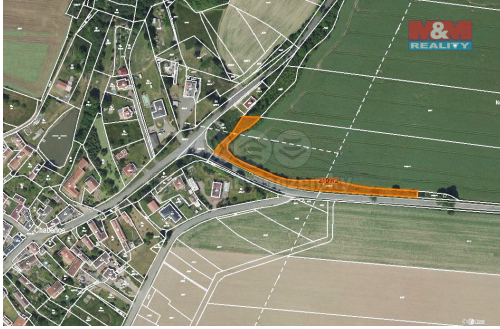

Prodej ostatní, 2210 m², Chabeřice

28522, Chabeřice

187 850 Kč

za nemovitost

V případě více zájemců
může RK využít pro výběr
kupujícího formu aukce.

Vyřizuje

Sychrová Ivana

Tel.: 800 100 446

GSM: 296 399 006

E-mail: info@mmreality.cz

Celková plocha: 2 210 m²

Umístění objektu: okraj obce

Druh pozemku:

ostatní

POPIS NEMOVITOSTI: Nabízíme na prodej pozemek o výměře 2210 m² v katastrálním území Chabeřice, situovaný na okraji obce.

Jedná se o ostatní plochu s porostem stromů, pozemek je přístupný z asfaltové komunikace.