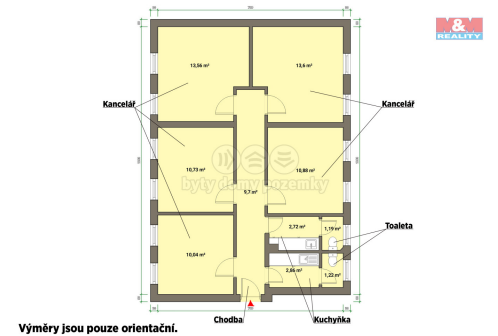

Pronájem kanceláří, 77 m², Mariánské Lázně, ul. U Mlékárny

U Mlékárny, 35301, Mariánské Lázně

Výměry jsou pouze orientační.

15 000 Kč

za měsíc

plus DPH, cca 3000 zálohy
voda, elektřina, popelnice

Vyřizuje

Bulvasová Lucie

Tel.: 800 100 446

GSM: 296 399 006

E-mail: info@mmreality.cz

Plocha kanceláří:	77 m²
Stav objektu:	velmi dobrý
Umístění objektu:	rušná část obce

Druh objektu:	cihlová
Druh prostor:	Kanceláře
Energetická náročnost:	G - Mimořádně nevhodná

POPIS NEMOVITOSTI: Nabízíme k pronájmu kancelářské prostory o celkové výměře 77 m², nacházející se ve druhém patře administrativní budovy (bez výtahu) v Mariánských Lázních. V současné chvíli je zde pět neprůchozích kanceláří, dvě kuchyňky a dvě WC. Prostory jsou z části variabilní, je možné je upravit na menší počet větších místností. Tento soubor místností má samostatný vchod z chodby domu. Velkou výhodou této nemovitosti je dostatek parkovacích míst u budovy a také velmi dobrá dostupnost veřejnou dopravou. Prostory jsou ve velmi dobrém, renovovaném stavu a připravené k užívání bez nutnosti dalších úprav. Skvělá příležitost pro firmy hledající reprezentativní sídlo. Neváhejte nás kontaktovat pro bližší informace a sjednání prohlídky.