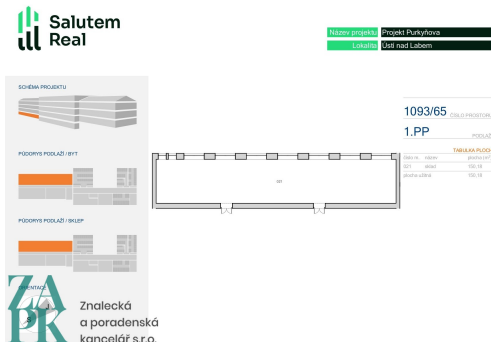

Vyřizuje

Václav Gottlieb

Tel.: 778 747 356

GSM: +420 773 738 098

E-mail:

vaclav.gottlieb@zapk.cz

Celková plocha:	150 m ²	Počet podlaží:	1
Druh objektu:	cihlová	Stav objektu:	velmi dobrý
Účel budovy:	Jiný	Umístění objektu:	klidná část obce
Doprava:	vlak; dálnice; silnice; MHD; autobus	Elektrina:	Elektro - 230 V
Voda:	Vodovod	Odpad:	Kanalizace
Energetická náročnost:	G - Mimořádně nehospodárná		

Aktuálně je dokončena rekonstrukce prostor, které je možné dopravit dle konkrétních požadavků budoucího nájemce - máte tak jedinečnou možnost přizpůsobit prostory svým potřebám.

Základní informace:

- Výměra: 150,18 m²