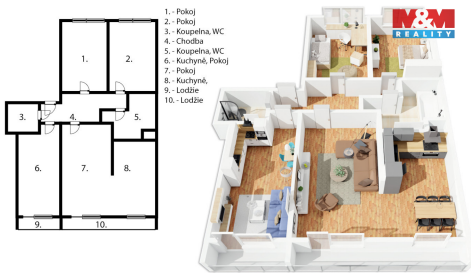

Prodej, byt 4+kk/2L, 104 m², Praha 10-Malešice

Niederleho, 10800, Praha 10, Praha

14 900 000 Kč

za nemovitost

včetně provize RK a
právních služeb.

Vyřizuje

Inneman Martin

Tel.: 800 100 446

GSM: 296 399 006

E-mail: info@mmreality.cz

Dispozice bytu: 4+kk

Počet podlaží v domě: 5

Druh objektu: panelová

Umístění objektu: klidná část obce

Podlaží v domě: 2

Celková podlahová plocha: 92 m²

Stav objektu: po rekonstrukci

Energetická náročnost: G - Mimořádně
nehospodárná

POPIS NEMOVITOSTI: V zastoupení majitele nabízíme k prodeji prostorný a světlý byt 4+kk o celkové ploše 104 m², který se nachází ve 2. podlaží revitalizovaného panelového domu v klidné části Pražských Malešic. Byt prošel celkovou kvalitní rekonstrukcí a je připraven k okamžitému nastěhování. Byt je chytrou úpravou rozdělen na 1+kk/L a 3+kk/L, což ho činí ideálním pro vícegenerační bydlení nebo jako investici s možností pronájmu dvou oddělených částí. Ve vstupní hale je také prostorná komora pro uskladnění sportovního vybavení jako jsou kola, lyže atd. K bytu náleží i sklep v suterénu domu. K dispozici je možnost dokoupení dvou garážových stání ve čtyřmístné garáži ve vedlejší ulici Heldova. V okolí naleznete spoustu zeleně, dětské a fotbalové hřiště a cyklostezku. Kontaktujte nás pro více informací a případné sjednání prohlídky.