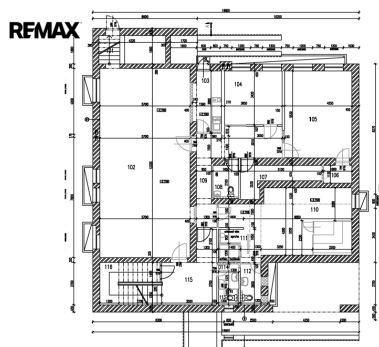

Pronájem komerčního prostoru 192 m² v Zubří

Hlavní, Zubří

40 000 Kč

za měsíc

+ zálohy na energie