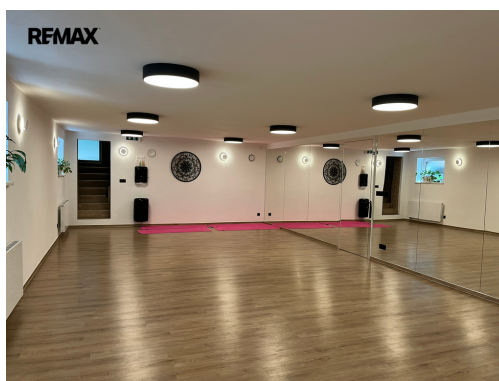

Vyřizuje

Diana Nebuchlová

GSM: +420604213838

E-mail:

diana.nebuchlova@re-max.cz

Plocha kanceláří:	192 m²	Druh objektu:	cihlová
Stav objektu:	velmi dobrý	Druh prostor:	Obchodní
Umístění objektu:	centrum obce	Elektřina:	Elektro - 230 V
Voda:	Vodovod	Telekomunikace:	Internet
Plyn:	Plynovod	Odpad:	Kanalizace
Energetická náročnost:	D - Méně úsporná		

POPIS NEMOVITOSTI: Nabízíme k pronájmu atraktivní komerční prostor o výměře 192 m², nacházející se v 1. podzemním podlaží kompletně zrekonstruované budovy v centru města Zubří.

Prostor je aktuálně využíván jako jógové studio s privátní finskou saunou a nabízí velký potenciál pro provozování wellness služeb, pohybového centra, fyzioterapie, kosmetického nebo terapeutického studia.

Dispozice prostoru:

- prostorná jógová místnost
- kuchyňka pro klienty či personál
- 3 samostatné skladovací místnosti
- privátní finská sauna / bio pro max 6 osob s ochlazovacím bazénkem, odpočívárnou, sprchou a WC