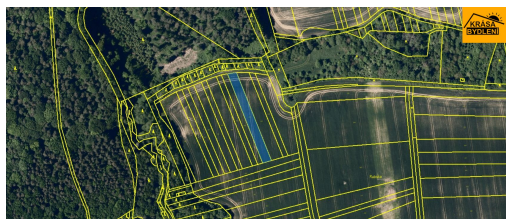

Prodej pozemků ve Zlíně, Salaši

76351, Zlín

30 Kč

za m²

včetně provize

Vyřizuje

Radovan Krása

Tel.: 774 739 539

GSM: 774 414 525

E-mail:

krasabydleni@seznam.cz

Celková plocha: 4 902 m²

Druh pozemku: zemědělská

POPIS NEMOVITOSTI: Exkluzivní prodej pozemků o celkové výměře 4.902 m² s obecní příjezdovou cestou. Jedná se o parcely č. 529, č. 553, č. 538 a č. 542. vše na LV č. 278 pro katastrální území Salaš u Zlína. Volné ihned! Možnost financování naším hypotečním centrem.