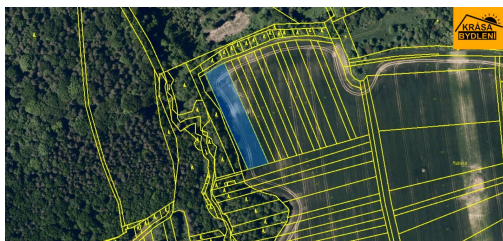

Prodej pozemků ve Zlíně, Salaši

76351, Zlín

30 Kč

za m²

včetně provize

Vyřizuje

Radovan Krása

Tel.: 774 739 539

GSM: 774 414 525

E-mail:

krasabydleni@seznam.cz

Celková plocha: 4 902 m²

Druh pozemku: zemědělská

POPIS NEMOVITOSTI: Exkluzivní prodej pozemků o celkové výměře 4.902 m² s obecní příjezdovou cestou. Jedná se o parcely č. 529, č. 553, č. 538 a č. 542. vše na LV č. 278 pro katastrální území Salaš u Zlína. Volné ihned! Možnost financování naším hypotečním centrem.