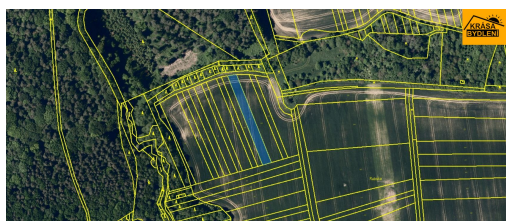

Prodej pozemků ve Zlíně, Salaši

76351, Zlín

Rezervace

Vyřizuje

Radovan Krása

Tel.: 774 739 539

GSM: 774 414 525

E-mail:

krasabydleni@seznam.cz

Celková plocha: 4 902 m²

Druh pozemku: zemědělská

POPIS NEMOVITOSTI: Exkluzivní prodej pozemků o celkové výměře 4.902 m² s obecní příjezdovou cestou. Jedná se o parcely č. 529, č. 553, č. 538 a č. 542. vše na LV č. 278 pro katastrální území Salaš u Zlína. Volné ihned! Možnost financování naším hypotečním centrem.