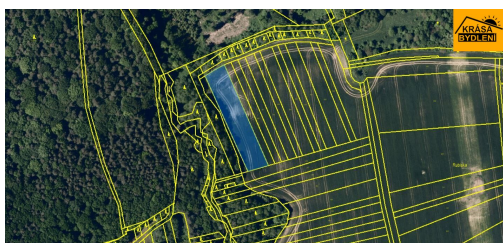

Prodej pozemků ve Zlíně, Salaši

76351, Zlín

Rezervace

Vyřizuje

Radovan Krása

Tel.: 774 739 539

GSM: 774 414 525

E-mail:

krasabydleni@seznam.cz

Celková plocha: 4 902 m²

Druh pozemku: zemědělská

POPIS NEMOVITOSTI: Exkluzivní prodej pozemků o celkové výměře 4.902 m² s obecní příjezdovou cestou. Jedná se o parcely č. 529, č. 553, č. 538 a č. 542. vše na LV č. 278 pro katastrální území Salaš u Zlína. Volné ihned! Možnost financování naším hypotečním centrem.