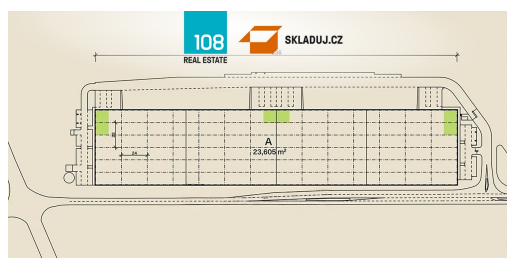

Průmyslový park Ledce, pronájem skladových prostor

66462, Ledce

Neuvedeno

za m²/měsíc

dohodou, na vyžádání

Vyřizuje

Eva Nováková

Tel.: +420 222 211 464

GSM: +420 774 881 774

E-mail:

skladuj@skladuj.cz

Celková plocha:	15000 m²	Počet podlaží:	1
Druh objektu:	skeletová	Stav objektu:	velmi dobrý
Účel budovy:	Sklad	Ostatní:	Parkoviště
Energetická náročnost:	G - Mimořádně neehospodárná		

POPIS NEMOVITOSTI: Na základě přímého pověření majitele (neplatíte provizi) vám nabízíme k pronájmu prostory vhodné pro skladování či lehkou výrobu v průmyslovém parku v obci Ledce, okres Brno-venkov.

Specifikace:

- světlá výška haly 11 m
- nosnost podlah 5 t/m²
- standard haly A
- rastr sloupů 12 x 24 m
- sprinklery ESFR (dle přání klienta)
- nakládací rampy
- výborná viditelnost z komunikace
- veškeré administrativní prostory realizované na míru
- chlazení prostor ve standardní nabídce
- dostatečná parkovací plocha

Lokalita:

- v blízkosti dálnice D52 spojující Brno s Vídní
- snadný přístup na dálnici D1 a D2