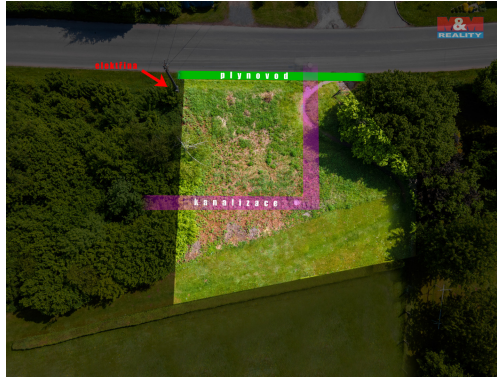

Prodej pozemku k bydlení, 601 m², Hnátnice

56101, Hnátnice

683 000 Kč

za nemovitost

Vyřizuje

Šeredová Michaela

Tel.: 800 100 446

GSM: 296 399 006

E-mail: info@mmreality.cz

Celková plocha: 601 m²

Umístění objektu: centrum obce

Druh pozemku:

pro bydlení

POPIS NEMOVITOSTI: Nabízíme pozemek k bydlení v Hnátnici o celkové velikosti 601 m². V územním plánu jako bydlení venkovské pro výstavbu např. modulového domku, menšího rodinného domu do výšky 9 m, zastavěná plocha max. 30 %, zeleň min. 40%. Plyn, elektřina, komunikační kabel vede přímo po hranici ve spodní části. Kanalizace přes pozemek a veřejný řád je buď nahoře u rodinných domů nebo naproti přes hlavní silnici za hranicí RD, či je možné udělat vrt. V případě zájmu o prohlídku nebo více info volejte.