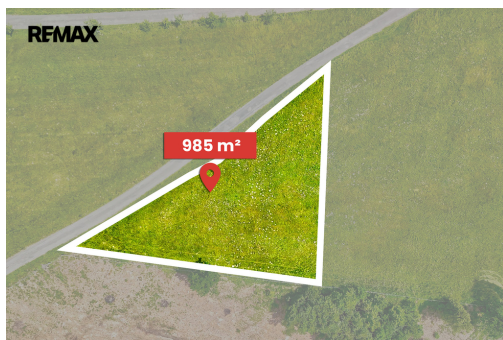

Prodej louky ve vesnici Mikulůvka

Mikulůvka

310 000 Kč
za nemovitost

Vyřizuje

Chantal Elexová

Tel.: 603 455 857

GSM: +420721968191

E-mail:

chantal.elexova@re-max.cz

Celková plocha: 985 m²

Doprava: silnice

Druh pozemku: trvalý travní porost

POPIS NEMOVITOSTI: Nově vám nabízíme zemědělský pozemek v katastrálním území Mikulůvka v okrese Zlín o výměře 985m². Na LV je pozemek vedený jako trvalý travní porost (zemědělský půdní fond).

Mikulůvka je obec v okrese Vsetín ve Zlínském kraji. Žije zde 827 obyvatel. V létě je zde hojně navštěvováno koupaliště. Pozemek může sloužit jako skvělá investice, kde můžete bezpečně uložit své peníze.

Pokud máte zájem nebo dotazy, neváhejte mě kontaktovat na uvedeném telefonním čísle nebo e-mailové adrese. Prodávající si vyhrazuje právo vybrat kupujícího na základě jím zvolených kritérií.