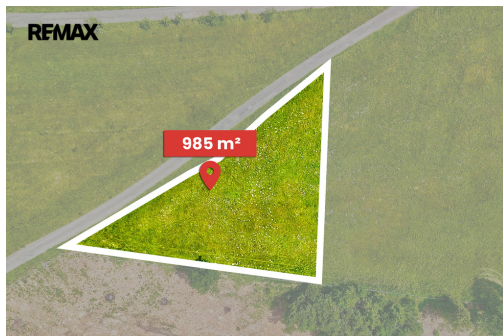

Prodej louky ve vesnici Mikulůvka

Mikulůvka

310 000 Kč
za nemovitost

Vyřizuje

Chantal Elexová

Tel.: 603 455 857

GSM: +420721968191

E-mail:

chantal.elexova@re-max.cz

Celková plocha: 985 m²

Doprava: silnice

Druh pozemku:

trvalý travní porost

POPIS NEMOVITOSTI: Nově vám nabízíme zemědělský pozemek v katastrálním území Mikulůvka v okrese Zlín o výměře 985m². Na LV je pozemek vedený jako trvalý travní porost (zemědělský půdní fond).

Mikulůvka je obec v okrese Vsetín ve Zlínském kraji. Žije zde 827 obyvatel. V létě je zde hojně navštěvováno koupaliště. Pozemek může sloužit jako skvělá investice, kde můžete bezpečně uložit své peníze.

Pokud máte zájem nebo dotazy, neváhejte mě kontaktovat na uvedeném telefonním čísle nebo e-mailové adrese. Prodávající si vyhrazuje právo vybrat kupujícího na základě jím zvolených kritérií.