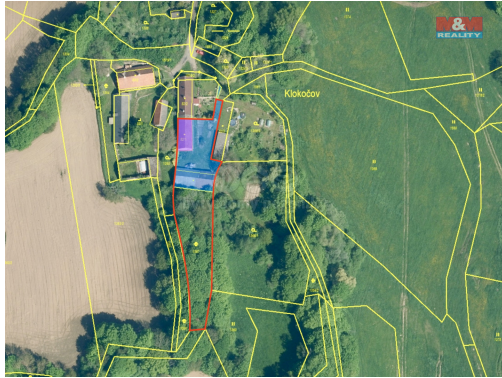

Prodej zemědělské stavby s pozemkem 5600 m², Klokočov

39901, Vlksice

**2 350 000 Kč**

za nemovitost

Cena je včetně právního servisu a provize RK.

Vyřizuje

Jezl Lukáš**Tel.:** 800 100 446**GSM:** 296 399 006**E-mail:** info@mmreality.cz

Zastavěná plocha:	135 m ²
Plocha parcely:	5600 m ²
Stav objektu:	před rekonstrukcí
Umístění objektu:	okraj obce

Užitná plocha:	135 m ²
Druh objektu:	smíšená
Počet podlaží v objektu:	1
Energetická náročnost:	G - Mimořádně nehospodárná

POPIS NEMOVITOSTI: Nabízíme k prodeji nemovitost v katastrálním území Střítež u Milevska. Tato zemědělská stavba se nachází na polosamotě a je ideální volbou pro ty, kdo hledají klid a soukromí. Nemovitost je situována na okraji obce a nabízí nádherný výhled do krajiny. Celková užitná plocha činí 135 m², zatímco rozsáhlý pozemek má plochu 5600 m². Nemovitost je v současném stavu před rekonstrukcí, avšak nabízí obrovský potenciál – součástí je stodola s možností přestavby. Pro více informací nás neváhejte kontaktovat.