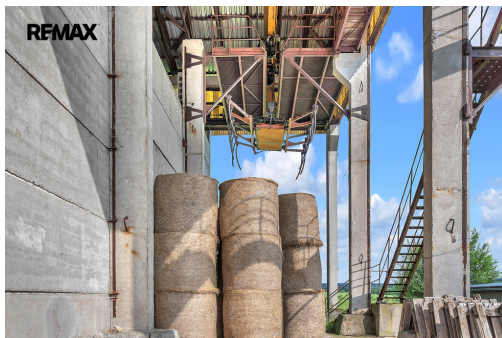

Prostorný zemědělský objekt - seník 1 411m²

Bílá Třemešná

7 400 000 Kč
za nemovitost

Vyřizuje

Kamila Jakoubková

GSM: +420703357345

E-mail:

kamila.jakoubkova@re-max.cz

Plocha kanceláří: 1400 m²

Stav objektu: dobrý

Umístění objektu: okraj obce

Druh objektu: skeletová

Druh prostor: Skladovací

POPIS NEMOVITOSTI: Nabízíme k prodeji prostorný zemědělský objekt - seník 1 411m², nacházející se na vlastním pozemku o výměře 1 676 m² v obci Bílá Třemešná. Objekt je ideální pro skladování sena, slámy, zemědělských produktů či pro lehkou výrobu nebo manipulaci s objemnými materiály.

Typ stavby: Přízemní, jednopodlažní seník s pravidelným obdélníkovým půdorysem.

Konstrukce: Jedná se o železobetonový, montovaný skelet - svíslá konstrukce, opláštěná ž.b. panely tl. 20cm. Střecha je tvořena příhradovými, sbíjenými, dřevěnými vazníky s krokviemi a s podélným a příčným ztužením o modulu jednoho pole 6,0m. Střešní krtina z vlnitého pozinkovaného plechu.

Stavba s volnou průjezdovou výškou 10,82 m - vhodné pro techniku i vysoké uskladnění.

Podlaha: Železobetonové prefabrikované rošty umožňující přirozené větrání.

Větrání a mikroklima:

Stavba má systém průduchů zajišťujících samovolné proudění vzduchu. Doplňkově je možno použít ventilátory - výborné podmínky pro skladování sena.