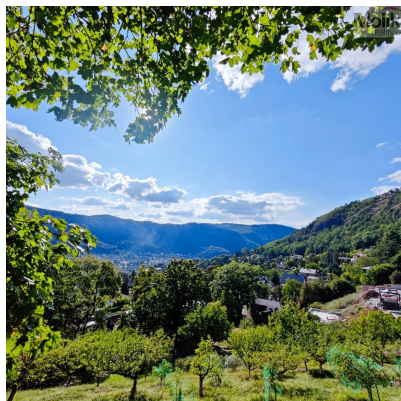

Prodej chaty s pozemky, Brná, Ústí nad Labem

Pod Ostrým, 40321, Ústí nad Labem-Střekov, Ústí nad Labem

1 799 900 Kč
za nemovitost

Vyřizuje

Václav Vácha

Tel.: +420 778039090

GSM: +420 778039090

E-mail:

vaclavvacha@seznam.cz

Zastavěná plocha: 21 m²

Plocha parcely: 586 m²

Stav objektu: dobrý

Umístění objektu: polosamota

Topení: Lokální - tuhá paliva

Užitná plocha: 35 m²

Druh objektu: cihlová

Počet podlaží v objektu: 2

Elektřina: Elektro - 230 V

POPIS NEMOVITOSTI: Nabízíme k prodeji krásnou rekreační chatu, Brná, Ústí nad Labem.

Chata se nachází ve vzrostlé zeleni, na svahu s pěkným výhledem, ve velmi vyhledávané a klidné lokalitě v Brné v Ústí nad Labem.

Skvělá lokalita - Chata se nachází nedaleko od neznámějšího koupaliště v Brné, což z ní činí ideální místo pro letní osvěžení.

V okolí je také dostatek míst pro trávení volného času, včetně cyklostezky, fotbalového hřiště, hospod a menších obchodů se základními potravinami.

Blízkost k hradu Střekov - Tento historický hrad je jen kousek od chaty a nabízí krásné výhledy a možnosti výletů.

Pohodlné připojení na veřejné sítě - Chata je připojena na elektřinu.