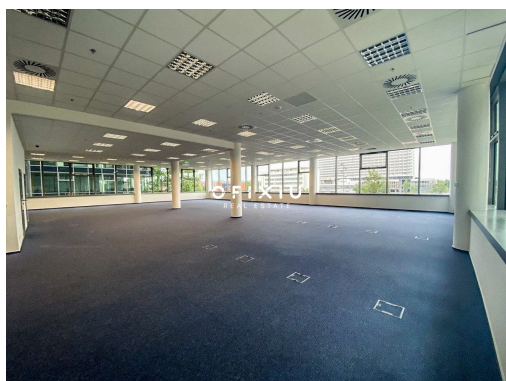

Pronájem kancelářských prostor v Campus Science Park o ploše 550 m²

Netroufalky, 62500, Brno-Bohunice, Brno

13 EUR

za m²/měsíc

+ 89-98 Kč/m²/měsíc
služby + energie (elektřina,
voda, topení)

Vyřizuje

Zuzana Wilczek, DiS.

Tel.: +420 604 192 605

GSM: +420 604 195 278

E-mail:

wilczek@ofixiu.com

Plocha kanceláří:	550 m²	Druh objektu:	smíšená
Stav objektu:	velmi dobrý	Druh prostor:	Kanceláře
Ostatní:	Garáž; Parkoviště	Umístění objektu:	klidná část obce
Doprava:	vlak; dálnice; silnice; MHD; autobus	Komunikace:	asfaltová
Elektřina:	Elektro - 230 V	Voda:	Vodovod
Telekomunikace:	Telefon; Internet	Odpad:	Kanalizace
Ostatní rozvody:	Satelit; Kabelová televize; Kabelové rozvody; Ostatní rozvody	Energetická náročnost:	G - Mimořádně nehospodárná

POPIS NEMOVITOSTI: Nabízíme k pronájmu kancelářský prostor v budově B v brněnském Campus Science Parku.

Prostory mají plochu 550 m² a nachází se v 1.NP. Dispozičně se jedná se o openspace, v areálu je však možné nabídnout i flexibilní, modulárně řešené kanceláře na míru dle potřeb klienta.

Nabízené kanceláře jsou v nejvyšším standardu kvality - jsou vybaveny recepcí, klimatizací, zdvojenou podlahou,