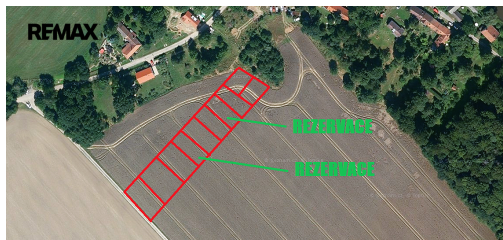

Na prodej pozemky pro zahradničení a odpočinek v Maříži u Slavonic

Slavonice

641 Kč
za m²

Vyřizuje

Vít Majkut

GSM: +420603548827

E-mail:

vit.majkut@re-max.cz

Celková plocha: 744 m²

Umístění objektu: klidná část obce

Druh pozemku: zahrada

Doprava: autobus

POPIS NEMOVITOSTI: Nabízíme k prodeji nevšední pozemky v obci Maříž, kousek od historických Slavonic. Lokalita je oblíbená pro svou přírodu, klid a uměleckou atmosféru. Jedná se o trvalý travní porost s účelem využití jako sad (v řízení), který nabízí ideální prostor pro zahradničení i odpočinek.

Výměry parcel jsou od 434m² do 776m² a u každého pozemku bude:

- 6 zasazených ovocných stromů pro budoucí úrodu i stín
- živý plot po třech stranách pozemku (nebo dle dohody) pro soukromí a estetiku

Pozemky jsou vhodné pro širší využití:

- ohniště a gril nebo slunečník
- včelín
- workshopy
- příležitostný pobyt v přírodě

Maříž je známá, klidnou atmosférou a krásami přírody České Kanady. Místo je dobře dostupné.

Hlavní benefity:

- klidná lokalita blízko Slavonic
- ideální pro milovníky přírody, zahradničení, rodiny i kreativce
- připravené zázemí a možnost okamžitého využití

V případě zájmu o všechny pozemky jako investiční celek, nabízíme zvýhodněnou cenu za m².