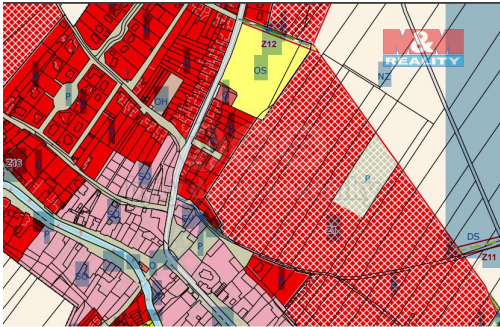

## Prodej pozemku k bydlení, 9198 m<sup>2</sup>, Droužkovice

43144, Droužkovice

č1	zastavitelná plocha
P1	plocha přestavby
N1	plochy změn v nezastavěném území

PLOCHY S ROZDÍLNÝM ZPŮSOBEM VYUŽITÍ

stabilizované plochy  
plochy změn

Plochy bydlení

B	plocha bydlení
---	----------------

Plochy rekreace

R1	plocha rodinné rekreace
R2	plocha individuální rekreace - zahrádkářská osada

Plochy občanského vybavení

O	plocha občanského vybavení
OH	plocha pro veřejná pohřebiště a související služby

**Celková plocha:** 9 198 m<sup>2</sup>

**Druh pozemku:** pro bydlení

**Umístění objektu:** okraj obce

**POPIS NEMOVITOSTI:** Exkluzivní nabídka prodeje pozemku k bydlení o rozloze 9198 m<sup>2</sup> v katastrálním území Droužkovice. Tento prostorný pozemek je určen hlavně developerům, pozemek je situován na okraji obce, což zaručuje klidné prostředí a zároveň snadnou dostupnost centra. Stav pozemku je velmi dobrý, zahájení výstavby bude možné v 2. etapě po zřízení ČOV a příjezdové cesty, včetně napojení na IS.. Lokalita nabízí krásné výhledy do okolní přírody a je ideální pro ty, kteří hledají harmonii mezi bydlením na venkově a dostupností městských služeb. Nezmeškejte tuto jedinečnou příležitost a kontaktujte nás pro více informací.