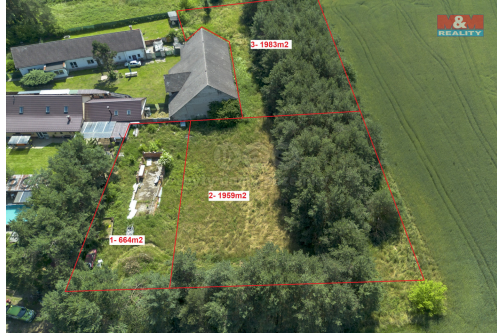

Prodej pole, 1959 m², Svatý Mikuláš

28401, Svatý Mikuláš

945 000 Kč
za nemovitost

Vyřizuje

Jehličková Iveta Bianka

Tel.: 800 100 446

GSM: 296 399 006

E-mail: info@mmreality.cz

Celková plocha: 1 959 m²
Umístění objektu: klidná část obce

Druh pozemku: zemědělská
Energetická náročnost: G - Mimořádně nehospodárná

POPIS NEMOVITOSTI: Nabízíme k prodeji pozemek o výměře 1959 m², který se nachází v klidné části obce Lišice u Sulovic.

Tato lokalita je ideální pro ty, kteří hledají útočiště mimo ruch města, ale zároveň v dosahu potřebné občanské vybavenosti. Možnost přikoupení pozemků 1 a 3. Pozemek je klasifikován jako pole a nachází se ve velmi dobrém stavu, což otevírá možnosti pro různé zemědělské či rekreační využití. Přístup k pozemku je zajištěn po obecní komunikaci. Využijte jedinečné příležitosti investovat do nemovitosti v malebném prostředí a kontaktujte nás pro více informací. Tato nabídka je ideální pro ty, kteří chtějí spojit přírodu s rozumnou investicí.